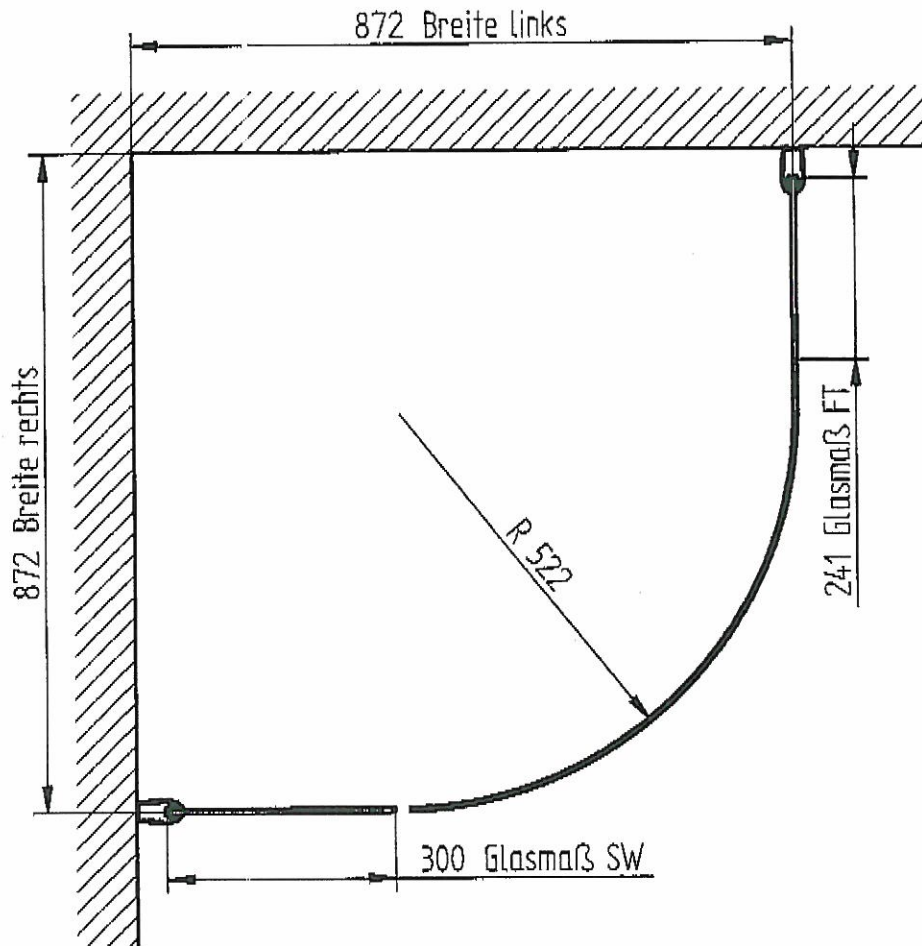

MasterClass 2 Runddusche 3-teilig R 550

Anschlag rechts

Glas - 50 ESG Klar Hell

z.Hd. Frau Pautani

Fliesenspiegel für
Standarddusche 90 x 90

Montagemaße für den Aufbau

Auftrag-Nr.: S

Bearb.: Cornelia.Reimann